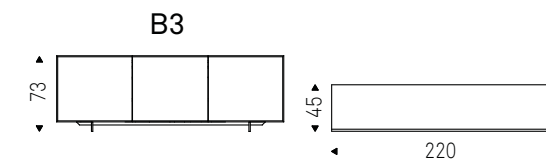

Mogelijkheden

- 200 x 75 x 100 cm - Rechte hoeken
- 200 x 75 x 106 cm - Rechte hoeken
- 200 x 75 x 120 cm - Afgeronde hoeken
- 240 x 75 x 120 cm - Rechte hoeken
- 240 x 75 x 120 cm - Afgeronde hoeken
- 300 x 75 x 120 cm - Rechte hoeken
- 300 x 75 x 120 cm - Afgeronde hoeken
- 320 x 75 x 138 cm - Afgeronde hoeken

Code: C005-SKO

VRAAG ONZE ADVISEURS VOOR MEER INFORMATIE, FORMULES EN VOORDELEN.

- A2** 147 x 83 x 45 cm
- B2** 147 x 73 x 45 cm
- A3** 220 x 83 x 45 cm
- B3** 220 x 73 x 45 cm

Code: C005-OXF

Gero.