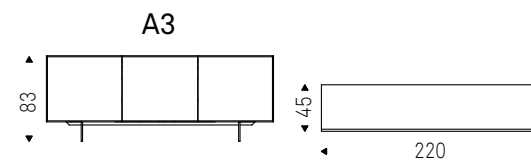

Mogelijkheden

- 200 x 75 x 100 cm - Rechte hoeken
- 200 x 75 x 106 cm - Rechte hoeken
- 200 x 75 x 120 cm - Afgeronde hoeken
- 240 x 75 x 120 cm - Rechte hoeken
- 240 x 75 x 120 cm - Afgeronde hoeken
- 300 x 75 x 120 cm - Rechte hoeken
- 300 x 75 x 120 cm - Afgeronde hoeken
- 320 x 75 x 138 cm - Afgeronde hoeken

Code: C005-SKO

VRAAG ONZE ADVISEURS VOOR MEER INFORMATIE, FORMULES EN VOORDELEN.

- A2** 147 x 83 x 45 cm
- B2** 147 x 73 x 45 cm
- A3** 220 x 83 x 45 cm
- B3** 220 x 73 x 45 cm

Code: C005-OXF

Gero.