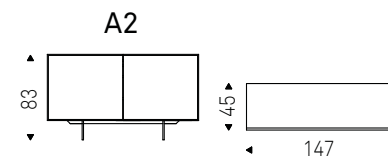

Mogelijkheden

- 200 x 75 x 100 cm - Rechte hoeken
- 200 x 75 x 106 cm - Rechte hoeken
- 200 x 75 x 120 cm - Afgeronde hoeken
- 240 x 75 x 120 cm - Rechte hoeken
- 240 x 75 x 120 cm - Afgeronde hoeken
- 300 x 75 x 120 cm - Rechte hoeken
- 300 x 75 x 120 cm - Afgeronde hoeken
- 320 x 75 x 138 cm - Afgeronde hoeken

Code: C005-SKO

VRAAG ONZE ADVISEURS VOOR MEER INFORMATIE, FORMULES EN VOORDELEN.

- A2** 147 x 83 x 45 cm
- B2** 147 x 73 x 45 cm
- A3** 220 x 83 x 45 cm
- B3** 220 x 73 x 45 cm

Code: C005-OXF

Gero.