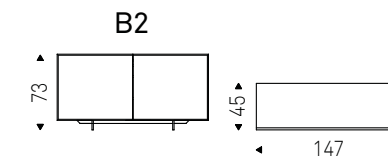

Mogelijkheden

- 200 x 75 x 100 cm - Rechte hoeken
- 200 x 75 x 106 cm - Rechte hoeken
- 200 x 75 x 120 cm - Afgeronde hoeken
- 240 x 75 x 120 cm - Rechte hoeken
- 240 x 75 x 120 cm - Afgeronde hoeken
- 300 x 75 x 120 cm - Rechte hoeken
- 300 x 75 x 120 cm - Afgeronde hoeken
- 320 x 75 x 138 cm - Afgeronde hoeken

Code: C005-SKO

VRAAG ONZE ADVISEURS VOOR MEER INFORMATIE, FORMULES EN VOORDELEN.

- A2** 147 x 83 x 45 cm
- B2** 147 x 73 x 45 cm
- A3** 220 x 83 x 45 cm
- B3** 220 x 73 x 45 cm

Code: C005-OXF

Gero.