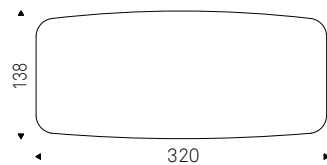

Mogelijkheden

- 200 x 75 x 100 cm - Rechte hoeken
- 200 x 75 x 106 cm - Rechte hoeken
- 200 x 75 x 120 cm - Afgeronde hoeken
- 240 x 75 x 120 cm - Rechte hoeken
- 240 x 75 x 120 cm - Afgeronde hoeken
- 300 x 75 x 120 cm - Rechte hoeken
- 300 x 75 x 120 cm - Afgeronde hoeken
- 320 x 75 x 138 cm - Afgeronde hoeken

Code: C005-SKO

VRAAG ONZE ADVISEURS VOOR MEER INFORMATIE, FORMULES EN VOORDELEN.

- A2** 147 x 83 x 45 cm
- B2** 147 x 73 x 45 cm
- A3** 220 x 83 x 45 cm
- B3** 220 x 73 x 45 cm

Code: C005-OXF

Gero.