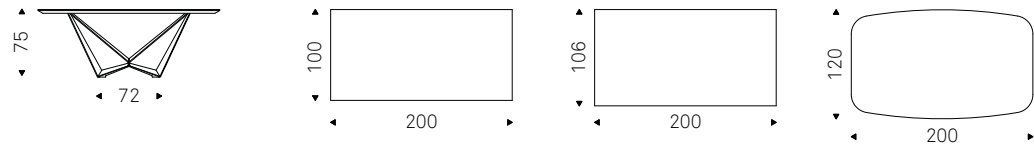

Mogelijkheden

- 200 x 75 x 100 cm - Rechte hoeken
- 200 x 75 x 106 cm - Rechte hoeken
- 200 x 75 x 120 cm - Afgeronde hoeken
- 240 x 75 x 120 cm - Rechte hoeken
- 240 x 75 x 120 cm - Afgeronde hoeken
- 300 x 75 x 120 cm - Rechte hoeken
- 300 x 75 x 120 cm - Afgeronde hoeken
- 320 x 75 x 138 cm - Afgeronde hoeken

Code: C005-SKO

VRAAG ONZE ADVISEURS VOOR MEER INFORMATIE, FORMULES EN VOORDELEN.

- A2** 147 x 83 x 45 cm
- B2** 147 x 73 x 45 cm
- A3** 220 x 83 x 45 cm
- B3** 220 x 73 x 45 cm

Code: C005-OXF

Gero.